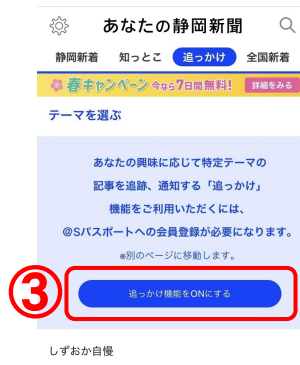

気になるテーマをとことん追跡 「追っかけ」機能

あなたの静岡新聞TOPページ

②「テーマを選ぶ」を選択

③「追っかけ機能をON」

※「@Sパスポート」未登録の方は無料会員登録をお願いします

④お好きなテーマを選択

追っかけ中
「+追っかける」クリックで
「追っかけ中」に変わります

「追っかけ」TOPページに、追っかけ中の記事が優先表示されます

「テーマを選ぶ」を押すと追っかけテーマ一覧が確認できます