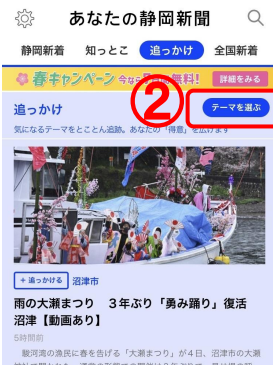

気になるテーマをとことん追跡 「追っかけ」機能

あなたの静岡新聞TOPページ

②「テーマを選ぶ」を選択

③「追っかけ機能をON」

※「@Sパスポート」未登録の方は無料会員登録をお願いします

④お好きなテーマを選択

追っかけ中
「+追っかける」クリックで
「追っかけ中」に変わります

「追っかけ」TOPページに、追っかけ中の記事が優先表示されます