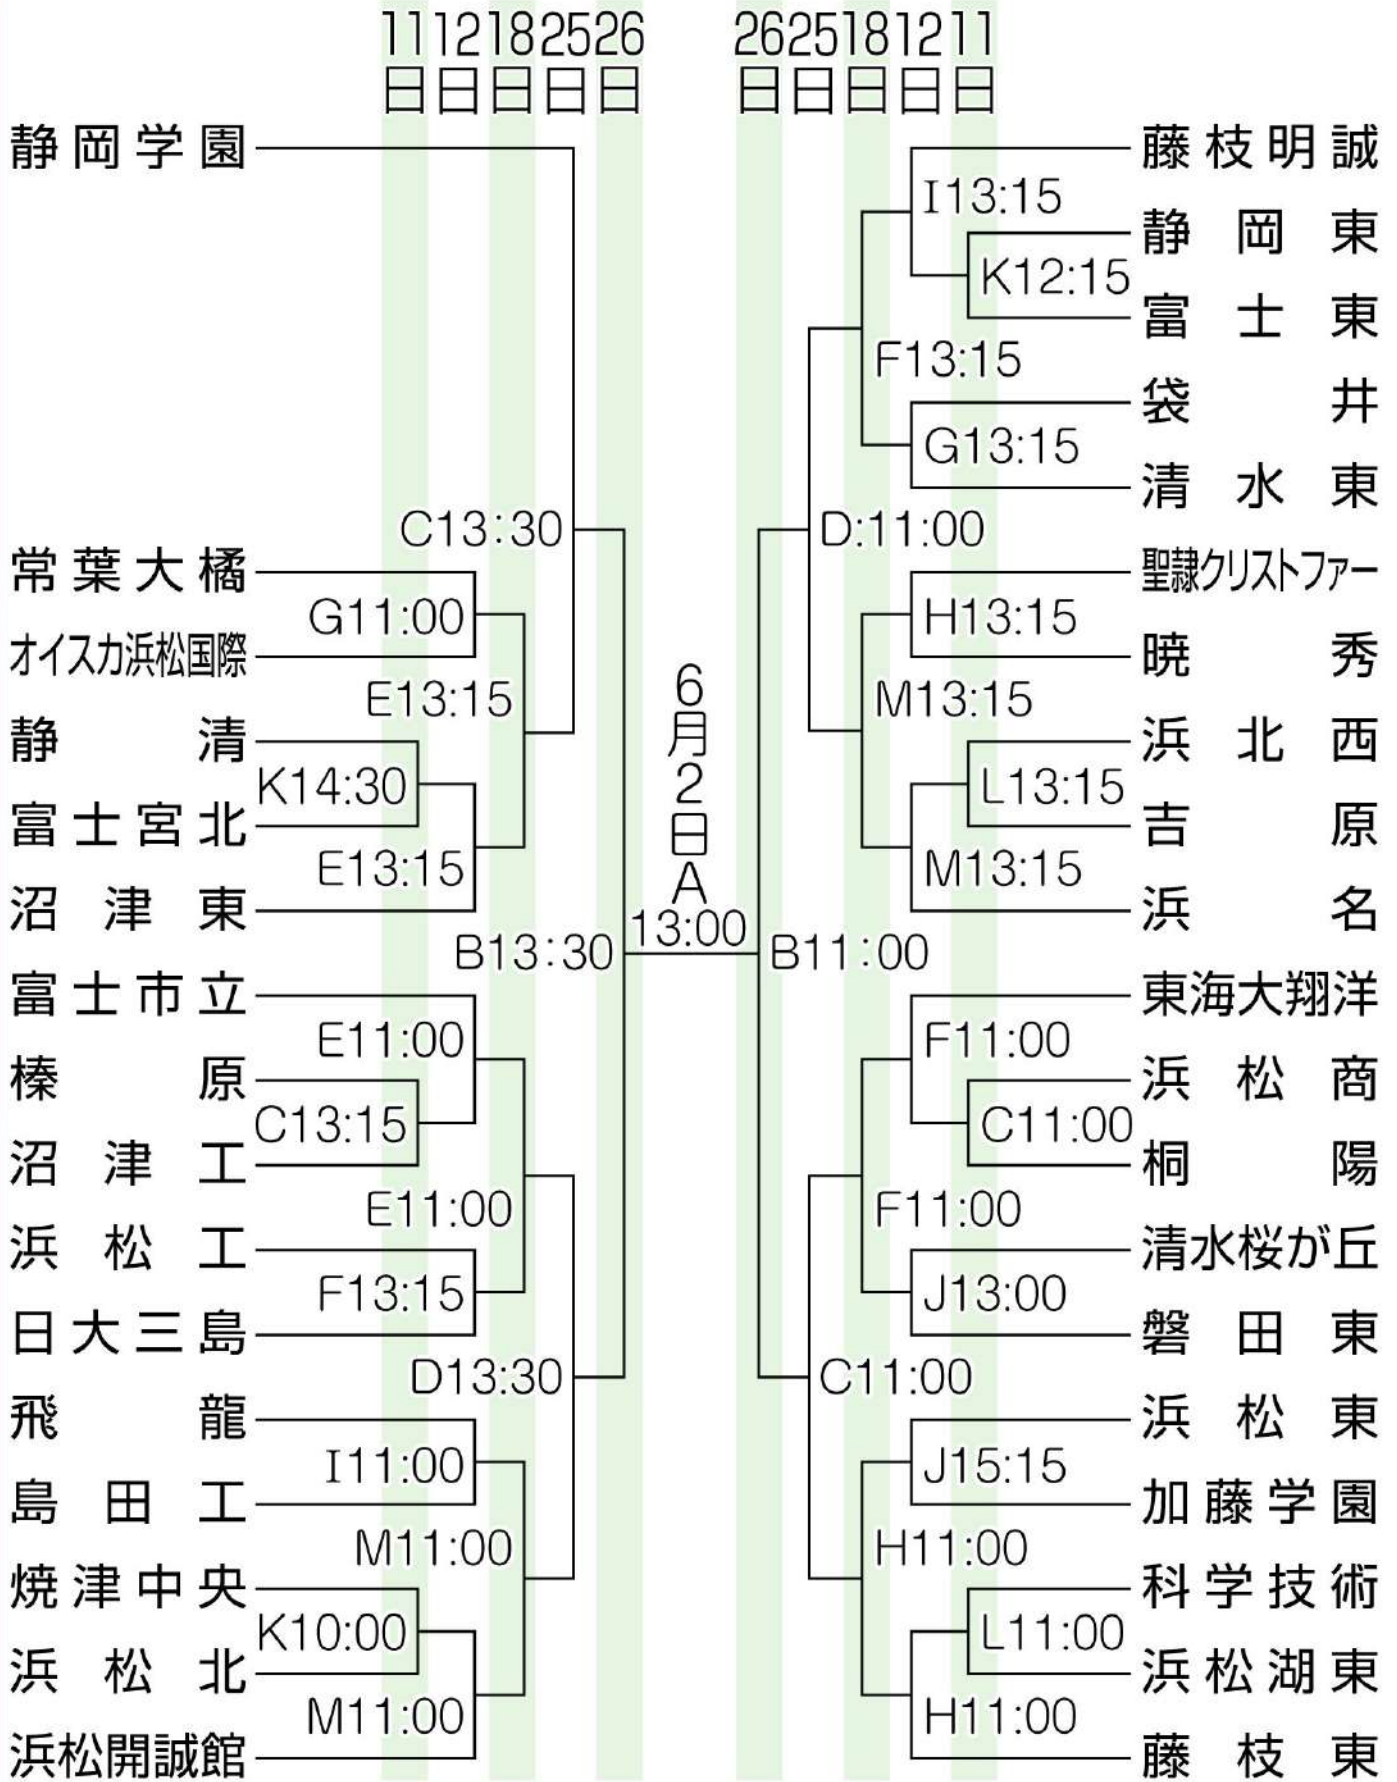

県高校総体男子サッカー組み合わせ

6月2日 A

- |    |                 |         |             |
|----|-----------------|---------|-------------|
| 会場 | A:エコパスタジアム      | F:東海BOF | K:ゆめりあサッカー場 |
|    | B:藤枝総合サッカースタジアム | G:とこはGF | L:ゆめりあ多目的   |
|    | C:愛鷹広域公園多目的競技場  | H:藤枝東   | M:浜松開誠館     |
|    | D:愛鷹広域公園スポーツ広場  | I:藤枝明誠  |             |
|    | E:富士市立          | J:磐田東   |             |