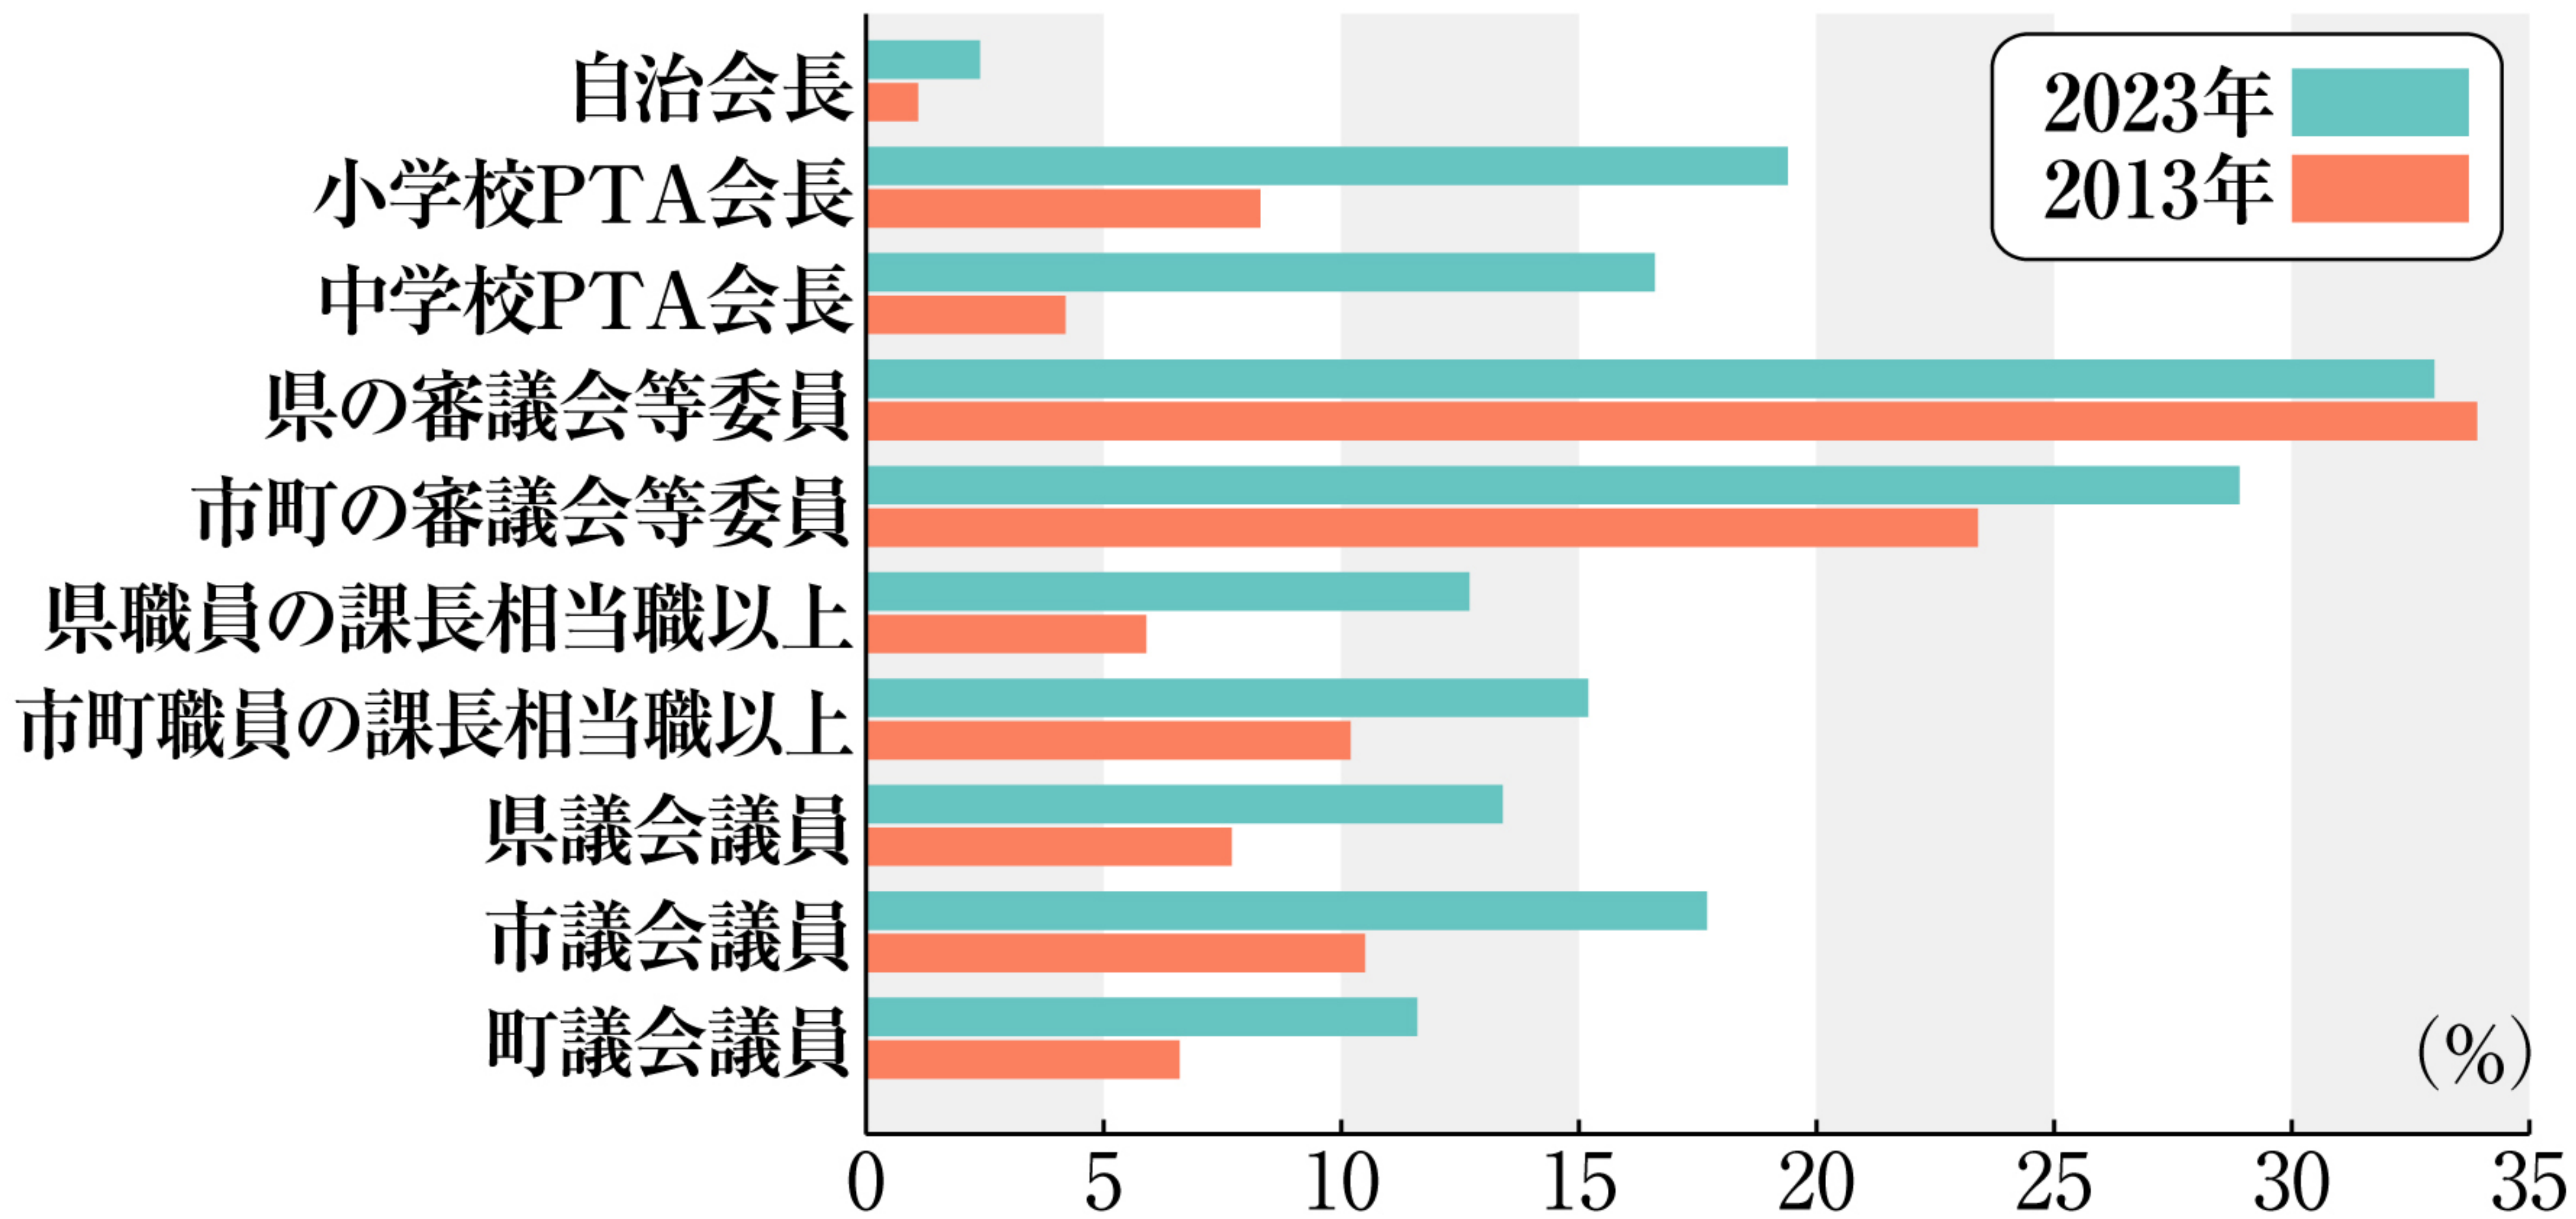

県内の自治会長や議員などに占める女性の割合

市町の防災会議に占める女性委員の割合

| | |
|-----|-------|
| 静岡県 | 17.7% |
| 全市町 | 8.9% |
| 市 | 9.5% |
| 町 | 7.1% |