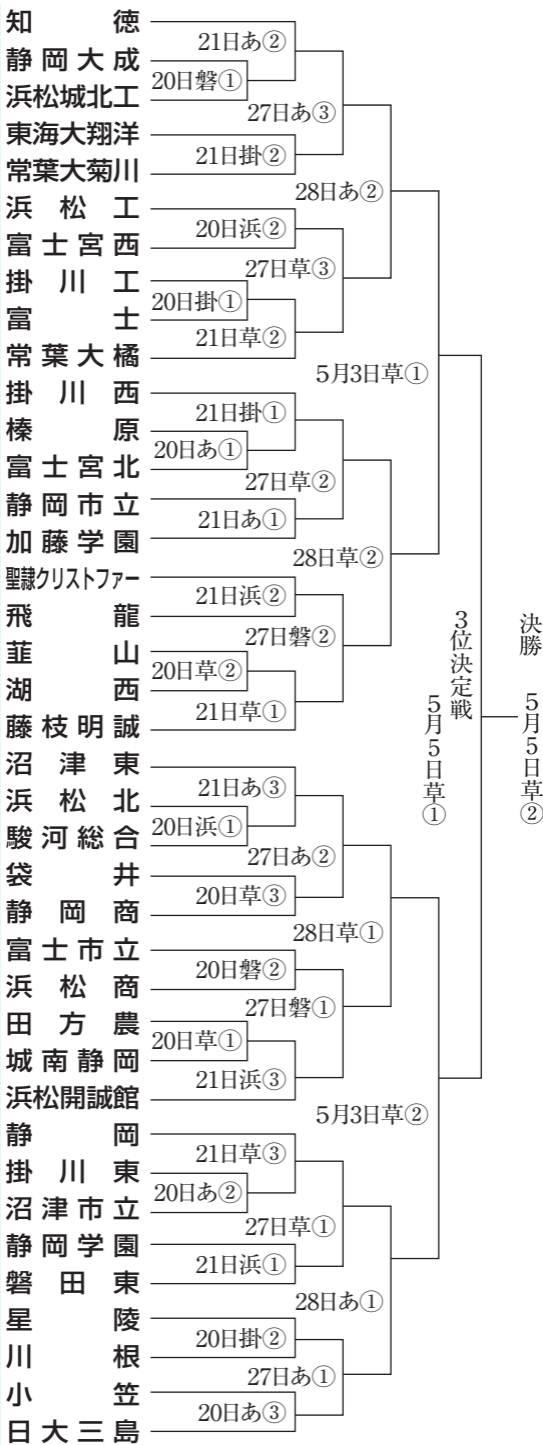

春季高校野球県大会組み合わせ

開始時間 ①9:00 ②11:30 ③14:00

球場 あ:あしたか 草:草薙 掛:掛川
 磐:磐田 浜:浜松