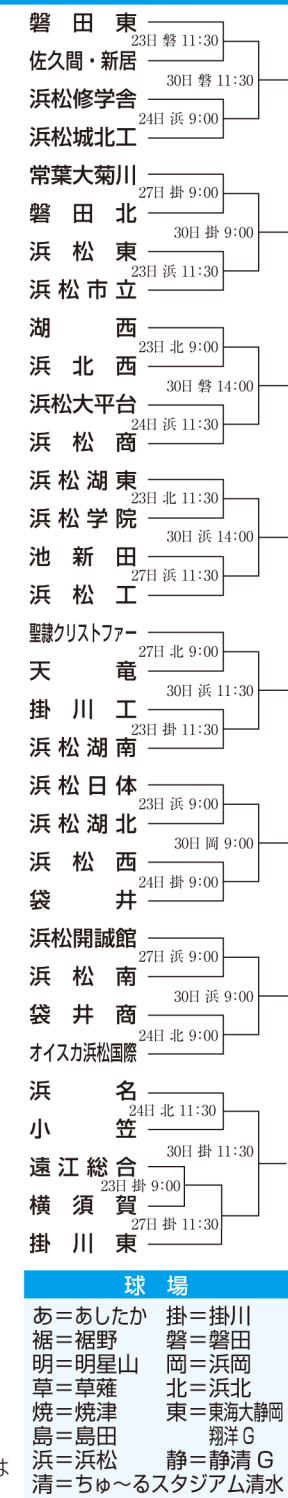

# 春季東海地区高校野球県大会予選組み合わせ

球場	
あ=あしたか	掛=掛川
裾=裾野	磐=磐田
明=明星山	岡=浜岡
草=草薙	北=浜北
焼=焼津	東=東海大静岡
島=島田	翔洋G
浜=浜松	静岡清G
清=ちゅ〜るスタジアム清水	

※敗者復活戦と上位決定戦は4月6日に行う