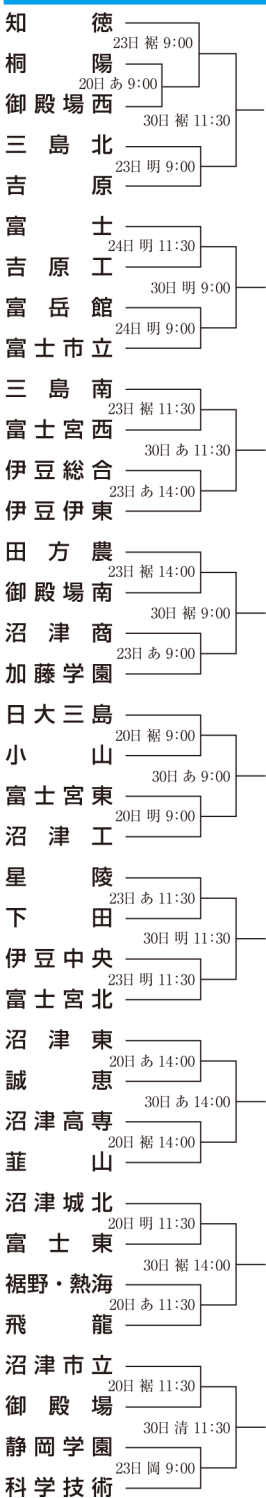

# 春季東海地区高校野球県大会予選組み合わせ

球場	
あ=あしたか	掛=掛川
裾=裾野	磐=磐田
明=明星山	岡=浜岡
草=草薙	北=浜北
焼=焼津	東=東海大静岡
島=島田	翔洋G
浜=浜松	静岡清G
清=ちゅ〜るスタジアム清水	

※敗者復活戦と上位決定戦は4月6日に行う