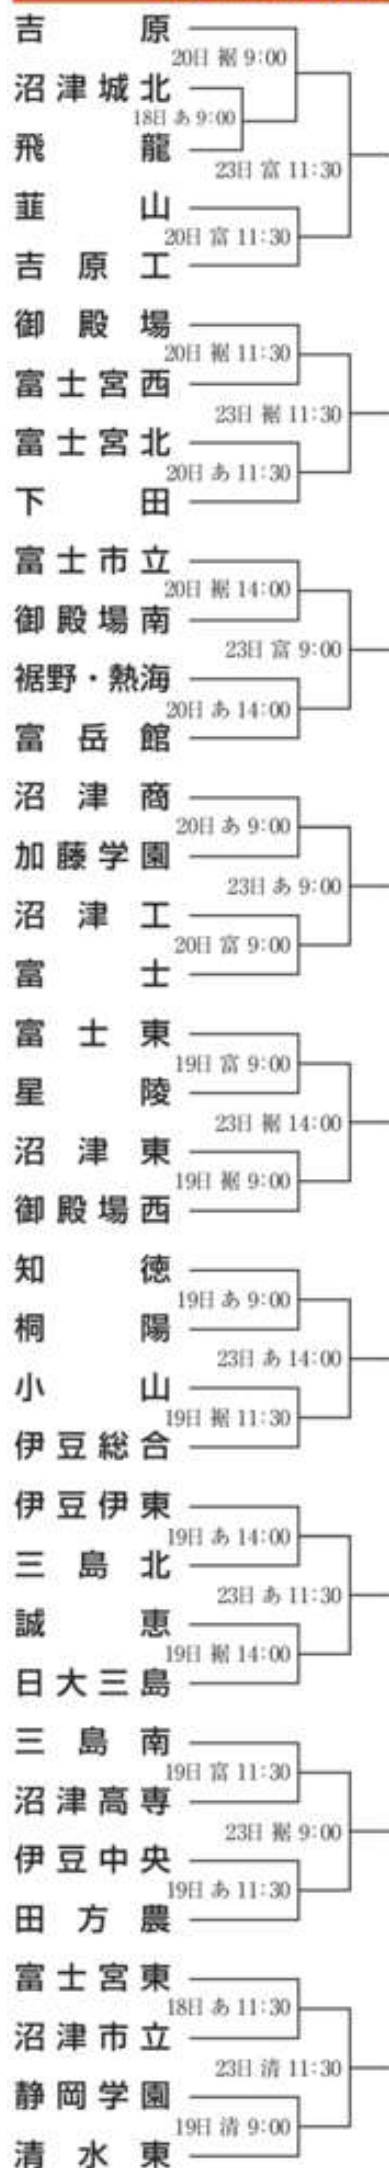

秋季東海地区高校野球県大会予選組み合わせ

球場

あ=あしたか 島=島田
 裾=裾野 浜=浜松
 富=富士 掛=掛川
 草=草薙 磐=磐田
 清=清水庵原 岡=浜岡
 焼=焼津 北=浜北

※敗者復活戦は26日、上位決定戦は26、27日に行う