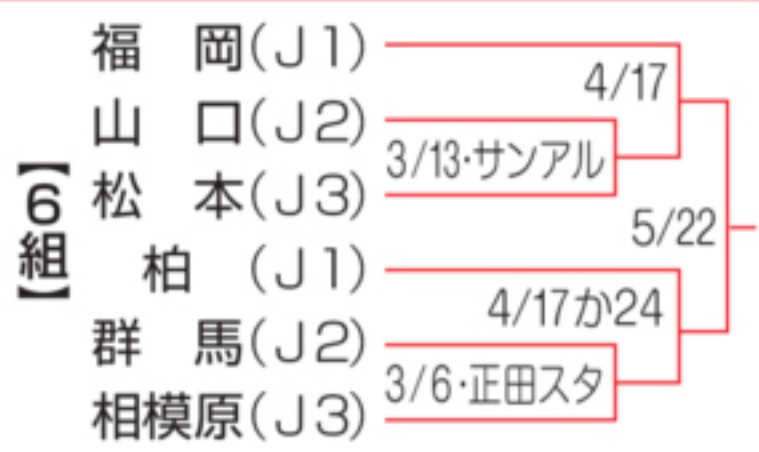

JリーグYBCルヴァン・カップ日程

1次ラウンド

プレーオフ

1次ラウンドを勝ち上がった10クラブがホーム&アウェー方式で2試合を行う。組み合わせは、1組-10組、2組-9組、3組-8組、4組-7組、5組-6組とする。勝利した5クラブが準々決勝に進出