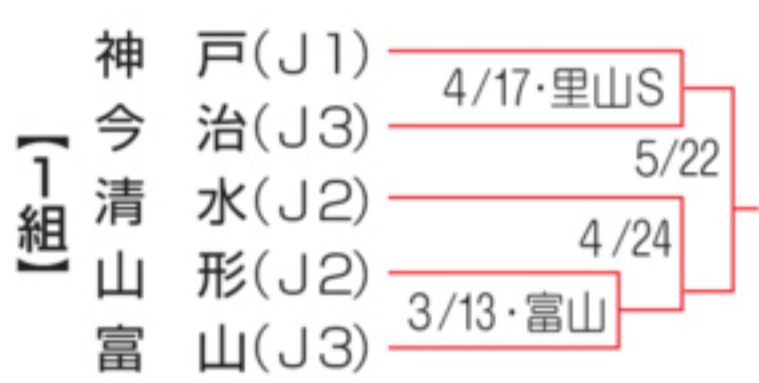

JリーグYBCルヴァン・カップ日程

1次ラウンド

プレーオフ

1次ラウンドを勝ち上がった10クラブがホーム&アウェー方式で2試合を行う。組み合わせは、1組-10組、2組-9組、3組-8組、4組-7組、5組-6組とする。勝利した5クラブが準々決勝に進出