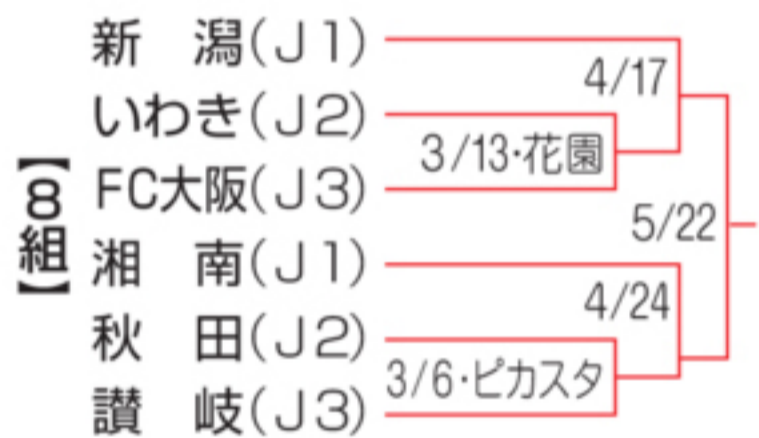

JリーグYBCルヴァン・カップ日程

1次ラウンド

プレーオフ

1次ラウンドを勝ち上がった10クラブがホーム&アウェー方式で2試合を行う。組み合わせは、1組-10組、2組-9組、3組-8組、4組-7組、5組-6組とする。勝利した5クラブが準々決勝に進出