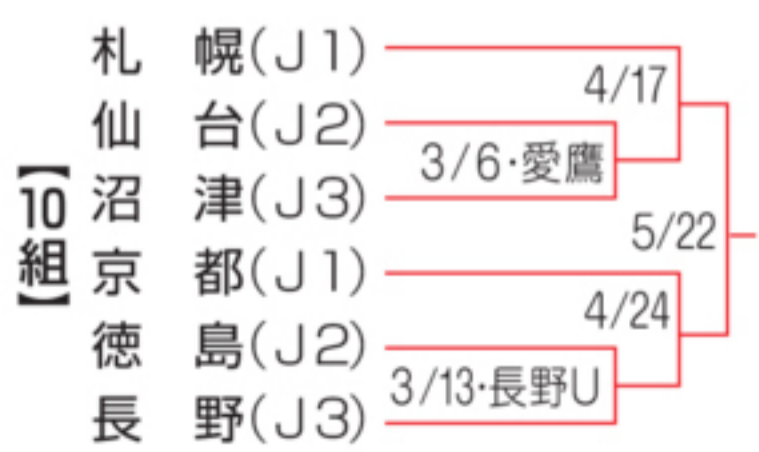

JリーグYBCルヴァン・カップ日程

1次ラウンド

プレーオフ

1次ラウンドを勝ち上がった10クラブがホーム&アウェー方式で2試合を行う。組み合わせは、1組-10組、2組-9組、3組-8組、4組-7組、5組-6組とする。勝利した5クラブが準々決勝に進出