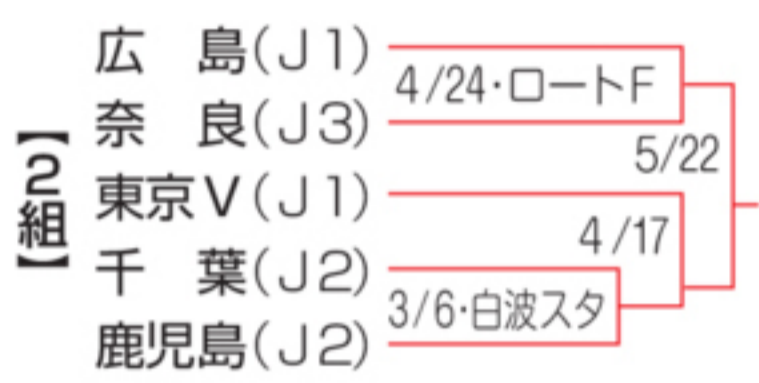

JリーグYBCルヴァン・カップ日程

1次ラウンド

プレーオフ

1次ラウンドを勝ち上がった10クラブがホーム&アウェー方式で2試合を行う。組み合わせは、1組-10組、2組-9組、3組-8組、4組-7組、5組-6組とする。勝利した5クラブが準々決勝に進出