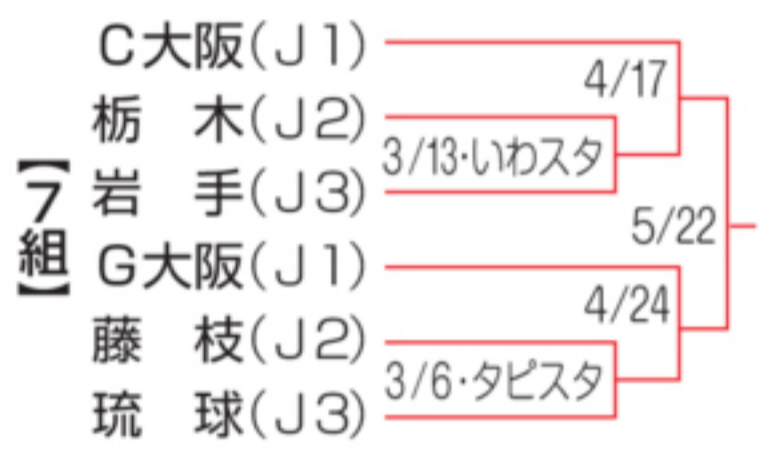

JリーグYBCルヴァン・カップ日程

1次ラウンド

プレーオフ

1次ラウンドを勝ち上がった10クラブがホーム&アウェー方式で2試合を行う。組み合わせは、1組-10組、2組-9組、3組-8組、4組-7組、5組-6組とする。勝利した5クラブが準々決勝に進出