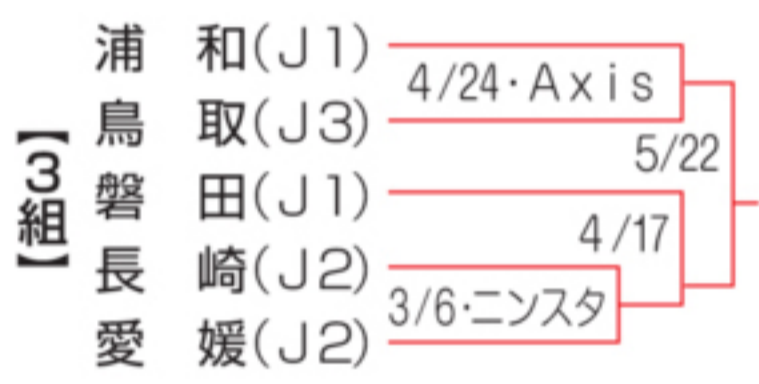

JリーグYBCルヴァン・カップ日程

1次ラウンド

プレーオフ

1次ラウンドを勝ち上がった10クラブがホーム&アウェー方式で2試合を行う。組み合わせは、1組-10組、2組-9組、3組-8組、4組-7組、5組-6組とする。勝利した5クラブが準々決勝に進出