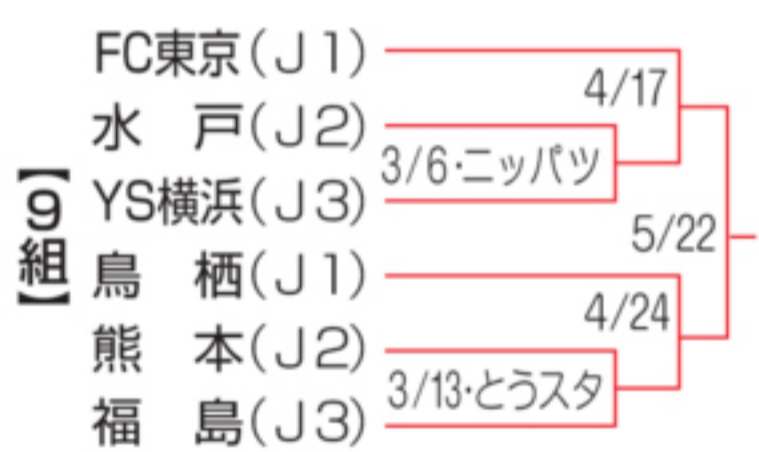

JリーグYBCルヴァン・カップ日程

1次ラウンド

プレーオフ

1次ラウンドを勝ち上がった10クラブがホーム&アウェー方式で2試合を行う。組み合わせは、1組-10組、2組-9組、3組-8組、4組-7組、5組-6組とする。勝利した5クラブが準々決勝に進出