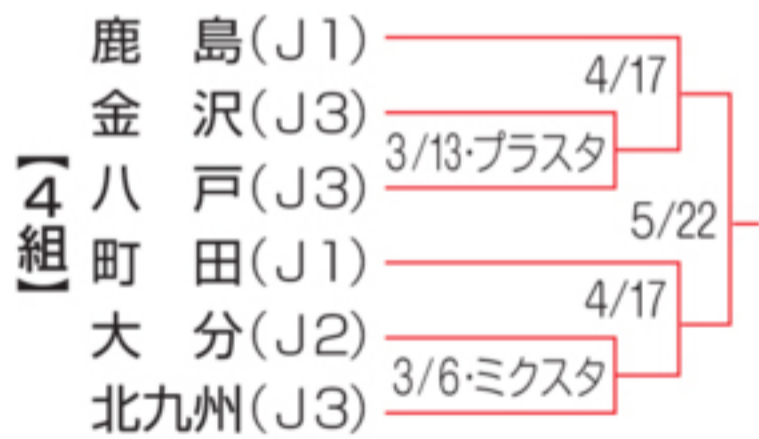

JリーグYBCルヴァン・カップ日程

1次ラウンド

プレーオフ

1次ラウンドを勝ち上がった10クラブがホーム&アウェー方式で2試合を行う。組み合わせは、1組-10組、2組-9組、3組-8組、4組-7組、5組-6組とする。勝利した5クラブが準々決勝に進出