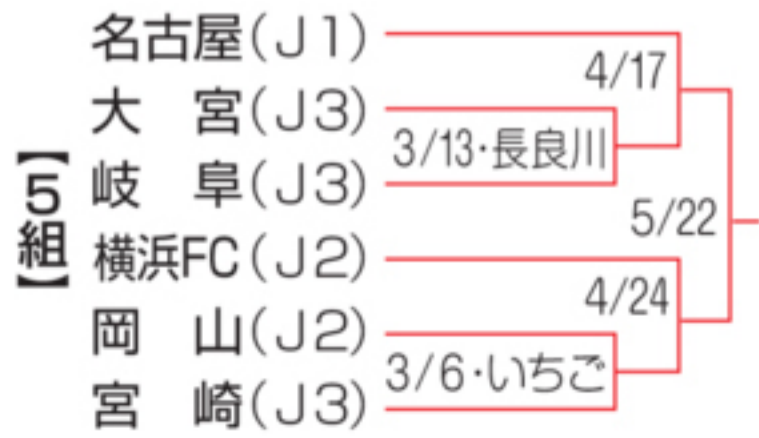

JリーグYBCルヴァン・カップ日程

1次ラウンド

プレーオフ

1次ラウンドを勝ち上がった10クラブがホーム&アウェー方式で2試合を行う。組み合わせは、1組-10組、2組-9組、3組-8組、4組-7組、5組-6組とする。勝利した5クラブが準々決勝に進出