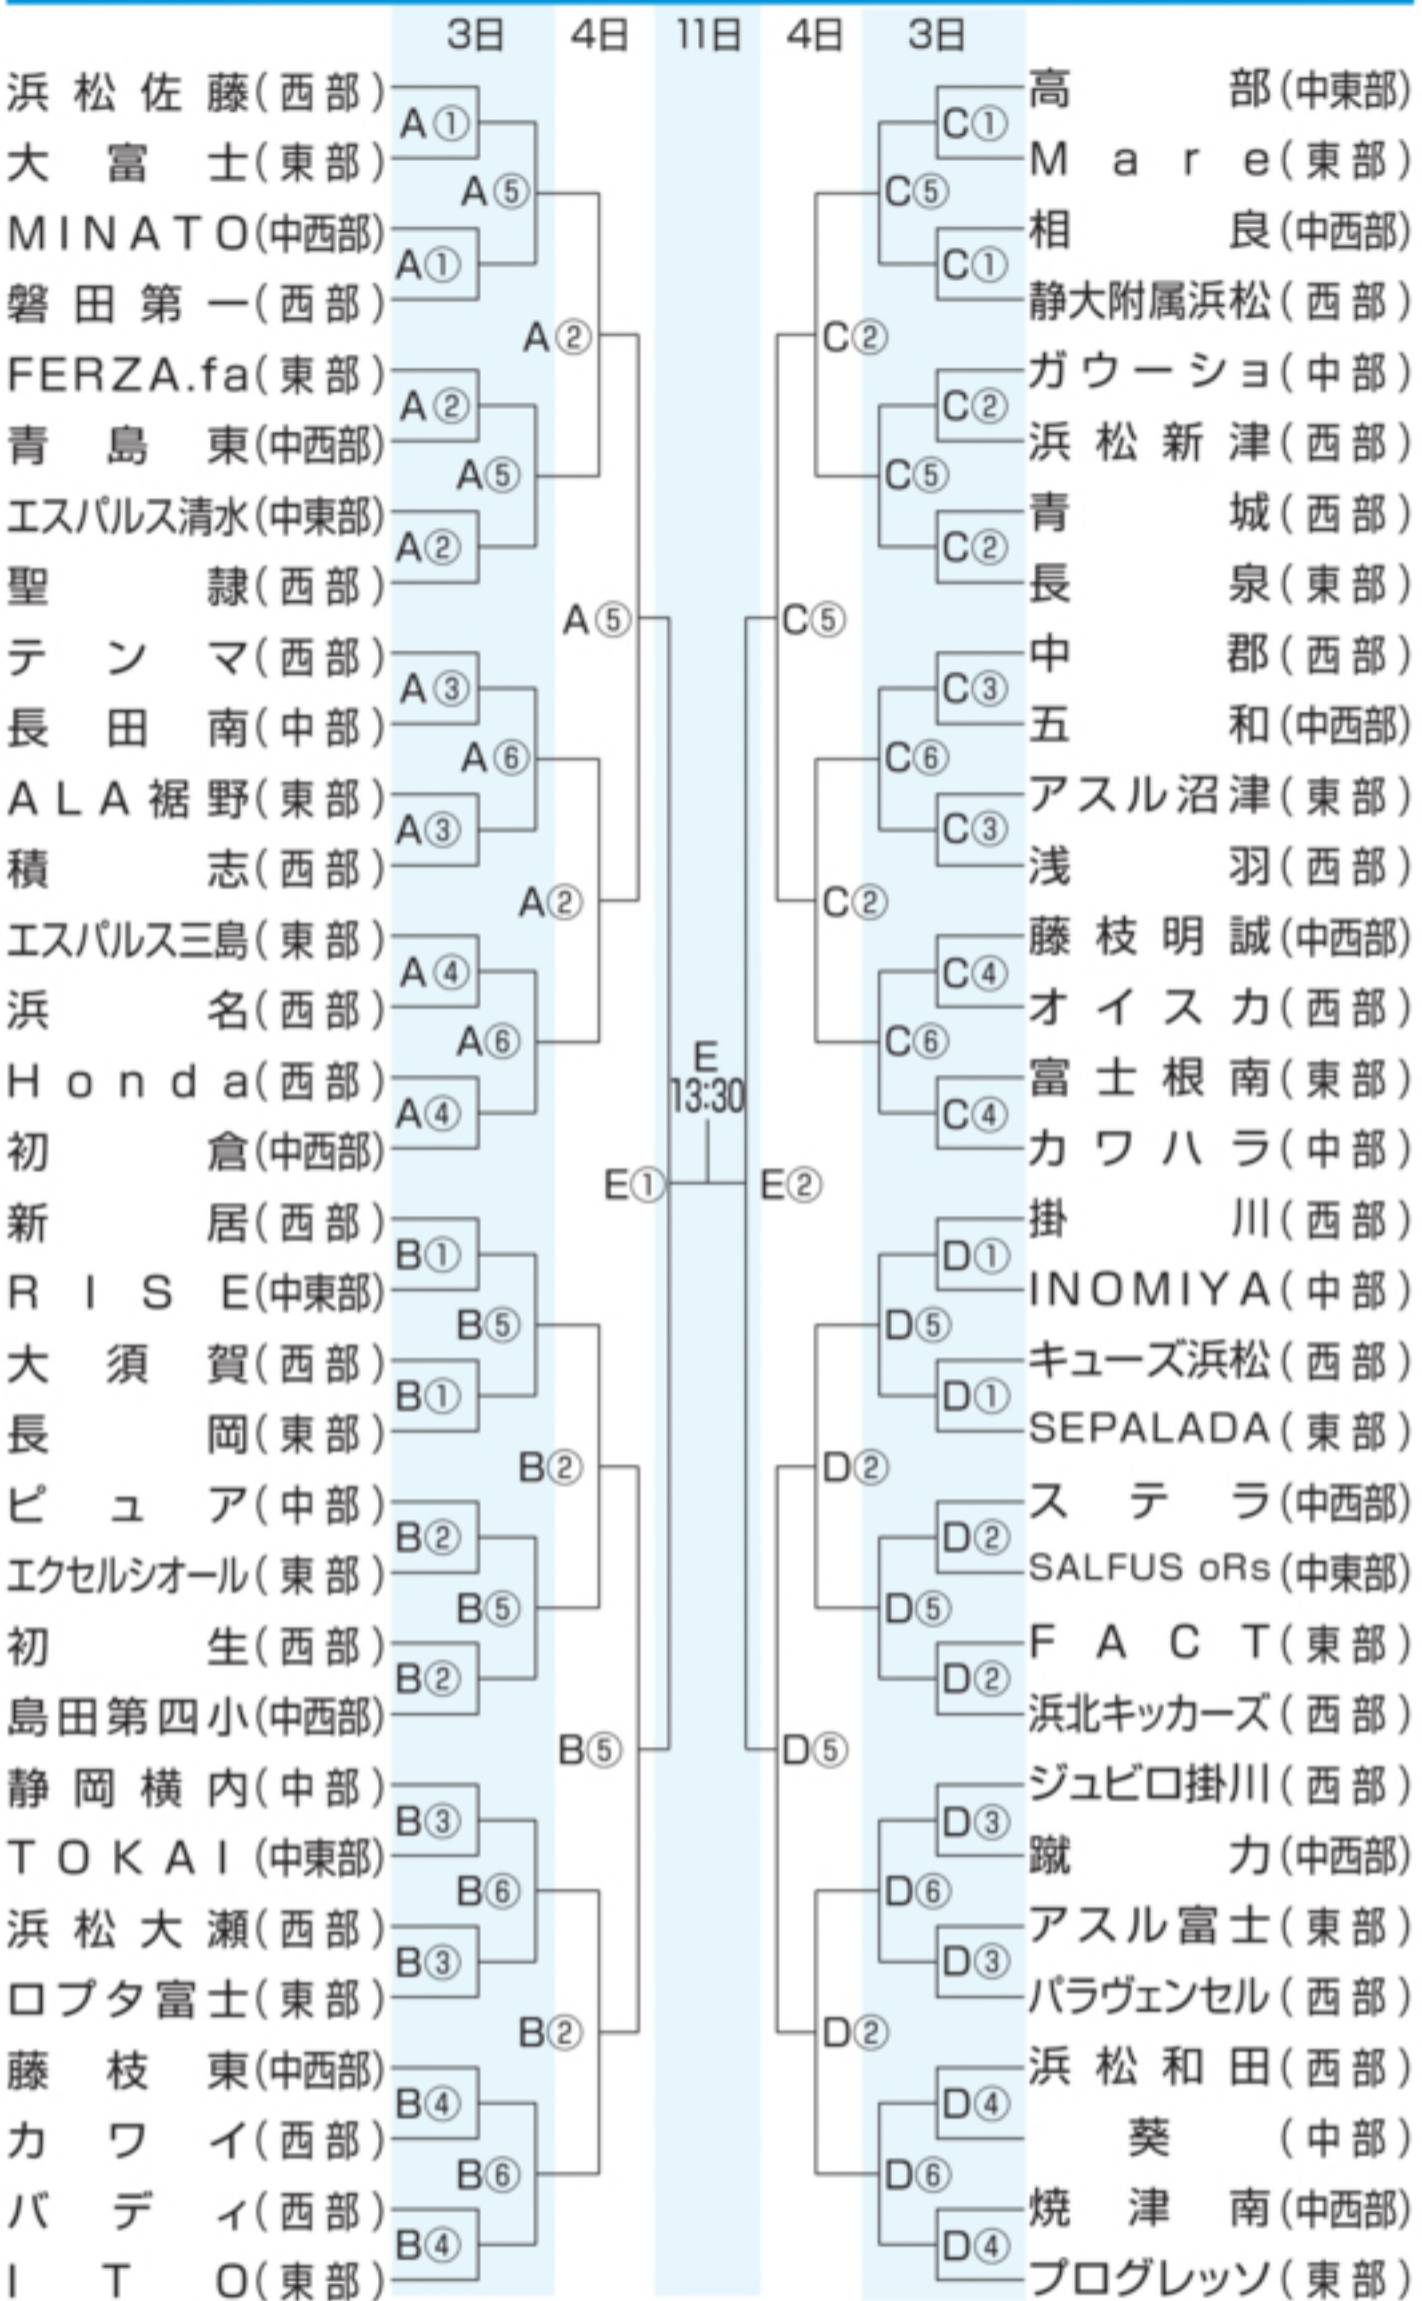

NTT西日本グループカップ 県ユースU-12サッカー大会 組み合わせ

試合開始 ①9:30 ②10:30 ③11:30 ④12:30 ⑤14:00 ⑥15:00 決勝13:30

会場 A: 遠州灘海浜公園球技場 B: サーラグリーンフィールドサッカー場
C: 藤枝総合運動公園多目的広場 D: 藤枝総合運動公園陸上競技場
E: エコパスタジアム