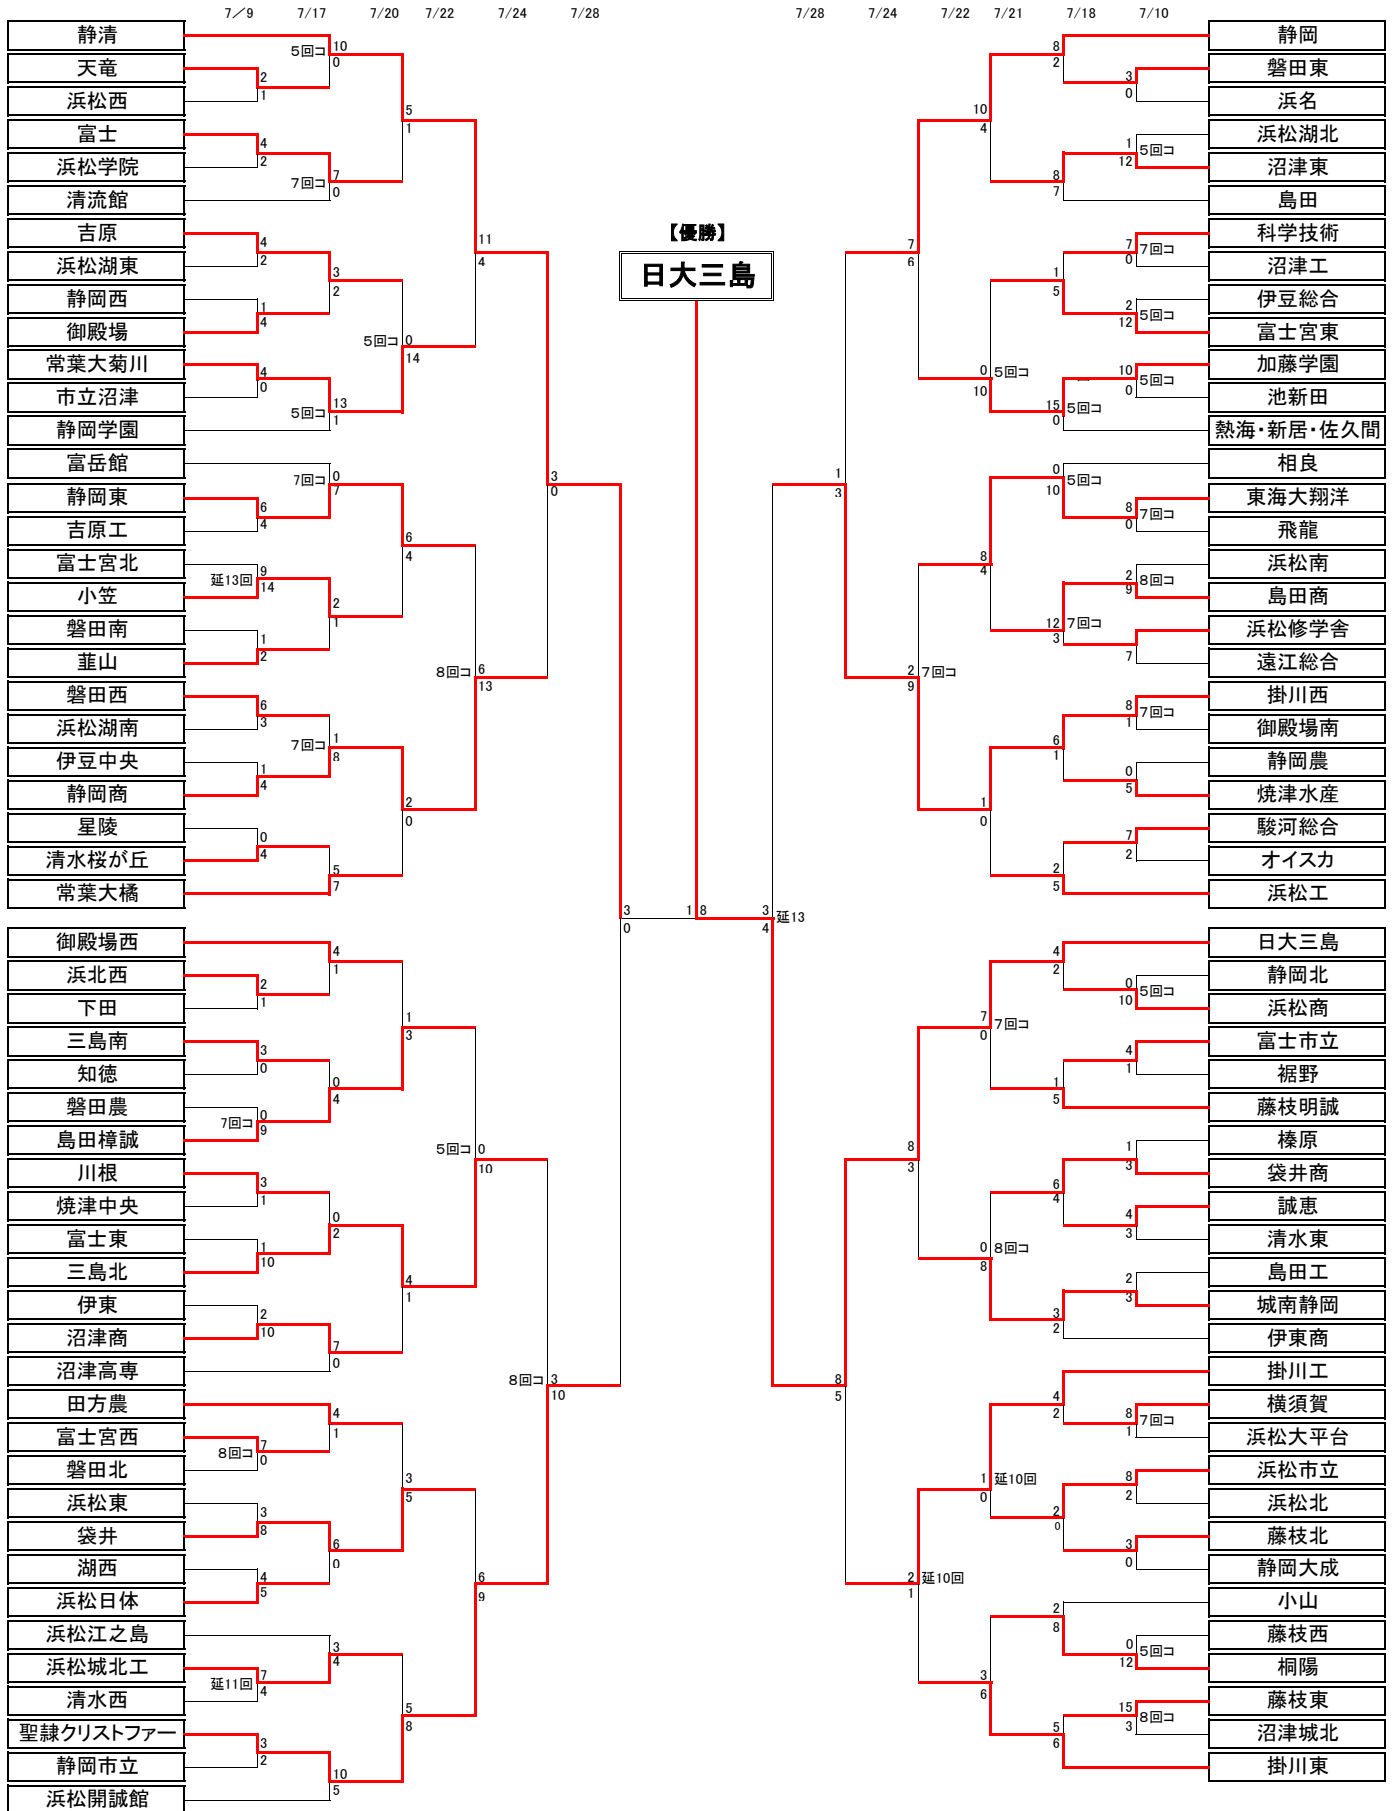

第104回 全国高等学校野球選手権 静岡大会

使用球場 (略号)	あ=あしたか 島=島田	富=富士 掛=掛川	清=清水庵原 岡=浜岡	草=草薙 磐=磐田	焼=焼津 浜=浜松
--------------	----------------	--------------	----------------	--------------	--------------

試合開始予定時刻	第1試合	第2試合	第3試合
2試合の場合	10:00	12:30	—
3試合の場合	9:00	11:30	14:00