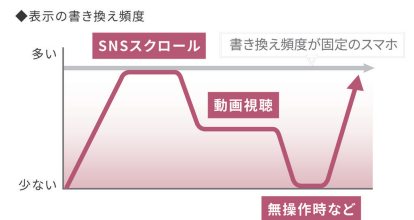

## AQUOS sense6 SH-M19 SHARP

暗い場所に強くなったカメラで  
昼でも夜でもきれいに撮影

シリーズ最高の美しさ  
IGZO OLED

AQUOS sense = 1 週間の電池持ち  
外出時あんしんして使える

シルバー

ライトカッパー

分割  
支払 **2,200円**/月×24回  
(税抜 2,000円)

端末  
価格 **52,800円**  
(税抜 48,000円)