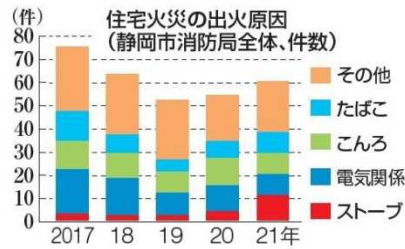

(社会部・崎山美穂)

①ストーブによる火災は、どのようにして起こる場合が多いですか。記事中の関係するところに線を引きましょう。

②2021年、ストーブによる火災の増加に影響したと考えられることは何ですか。

③電気関係の火災は、どのようにして発火することが多いですか。

④火災の原因を踏まえて、あなたができる対策を30字以内で書きましょう(句読点を含みます)。

年 組 名前

作問者: 静岡新聞NIEコーディネーター 矢沢和宏

(小学校高学年~中学校/社会・技術・家庭・総合)

Newspaper in Education

静岡新聞で学ぼう

解答例

2022年 3月6日朝刊

記事を読んで、問いに答えましょう。

住宅火災「ストーブ」最多

新型コロナウイルス感染拡大による外出自粛などの影響で、住宅火災の出火原因として「ストーブ」が急増している。静岡市消防局によると、2021年に管内5市町(静岡、島田、牧之原、吉田、川根本)で発

静岡市消防局管内中部5市町

21年出火原因外出自粛が影響

生じた住宅火災60件のうち、ストーブによる火災は11件で最多だった。同局予防課は「ストーブ火災のほとんどが使用者の不注意によるもの。危険性を理解して、正しい使用をお願いしたい」と呼び掛ける。

市消防局によると、出火原因の内訳はストーブの11件に加え、電気関係、こんろ、たばこが各9件。ストーブによる火災は20年までの4年間にわたり、毎年4件以下だった。住宅火災の件数自体も前年より6件増えた。市消防局は、新型コロナウイルス禍で自宅で過ごす時間が長くなったことが原因とみる。