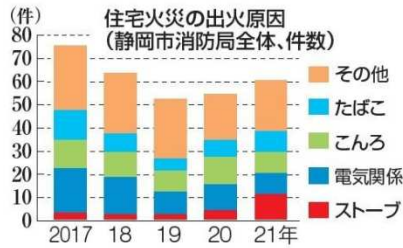

Newspaper in Education

静岡新聞で学ぼう

2022年 3月6日 朝刊

記事を読んで、問いに答えましょう。

住宅火災「ストーブ」最多

新型コロナウイルス感染拡大による外出自粛などの影響で、住宅火災の出火原因として「ストーブ」が急増している。静岡市消防局によると、2021年に管内5市町(静岡、島田、牧之原、吉田、川根本)で発

静岡市消防局管内中部5市町

21年出火原因外出自粛が影響

生じた住宅火災60件のうち、ストーブによる火災は11件で最多だった。同局予防課は「ストーブ火災のほとんどが使用者の不注意によるもの。危険性を理解して、正しい使用をお願いしたい」と呼び掛ける。

市消防局によると、出火原因の内訳はストーブの11件に加え、電気関係、こんろ、たばこが各9件。ストーブによる火災は20年までの4年間にわたり、毎年4件以下だった。住宅火災の件数自体も前年より6件増えた。市消防局は、新型コロナウイルス禍で自宅で過ごす時間が長くなったことが原因とみる。