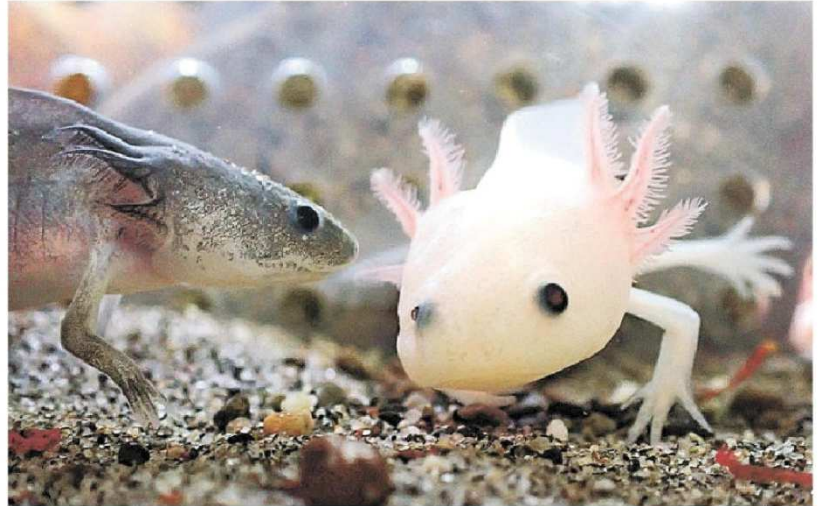

記事を読んで、問いに答えましょう。

2020年10月8日朝刊 東部版

ウーパールーパーの幼体人気 沼津・内浦のあわしまマリパーク

かわいらしい姿が人気を集める生後5カ月ほどのウーパールーパー
＝沼津市内浦重寺のあわしまマリパーク

沼津市内浦重寺のあわしまマリパーク内のカエル館で、通称ウーパールーパーと呼ばれるメキシコサラマンダーの幼体が展示され、来館者の人気を集めている。

公開されているのは4～5月にふ化した白と灰色の2匹。誕生時1センチ未満だった体長は現在8センチほどまで成長した。首のあたりから放射状に伸びている細長いものが特徴。ゆっくりとした動きとつぶらな瞳が来館者を癒やしている。

体長20～30センチほどの成体3匹も同じ水槽に展示し、大きさを比較できるように工夫した。飼育担当者は「愛嬌（あいきょう）があるウーパールーパーを、大人と子どもの両方の姿から楽しんでほしい」と話した。

①「ウーパールーパー」と呼ばれているのは、何の幼体ですか。

()

②生後5カ月の「ウーパールーパー」の大きさは生まれた時の約何倍以上になりましたか。

約()倍以上

③「ウーパールーパー」の首のあたりから放射状に伸びている細長いものは何ですか。

公開されているのは4〜5月にふ化した白と灰色の2匹。誕生時1センチ未満だった体長は現在8センチほどまで成長した。首のあたりから放射状に伸びている細長いものが特徴。ゆっくりとした動きとつぶらな瞳が来館者を癒やしている。

体長20〜30センチほどの成体3匹も同じ水槽に展示し、大きさを比較できるように工夫した。飼育担当者は「愛嬌（あいきょう）があるウーパールーパーを、大人と子どもの両方の姿から楽しんでほしい」と話した。

かわいらしい姿が人気を集める生後5カ月ほどのウーパールーパー
＝沼津市内浦重寺のあわしまマリパーク

①「ウーパールーパー」と呼ばれているのは、何の幼体ですか。

(**メキシコサラマンダー**)

②生後5カ月の「ウーパールーパー」の大きさは生まれた時の約何倍以上になりましたか。

約(**8**)倍以上

③「ウーパールーパー」の首のあたりから放射状に伸びている細長いものは何ですか。

(**えら**)

④「ウーパールーパー」が来館者の人気を集めている理由は何だと思いますか。30字以内で書きましょう(句読点を含みます)。