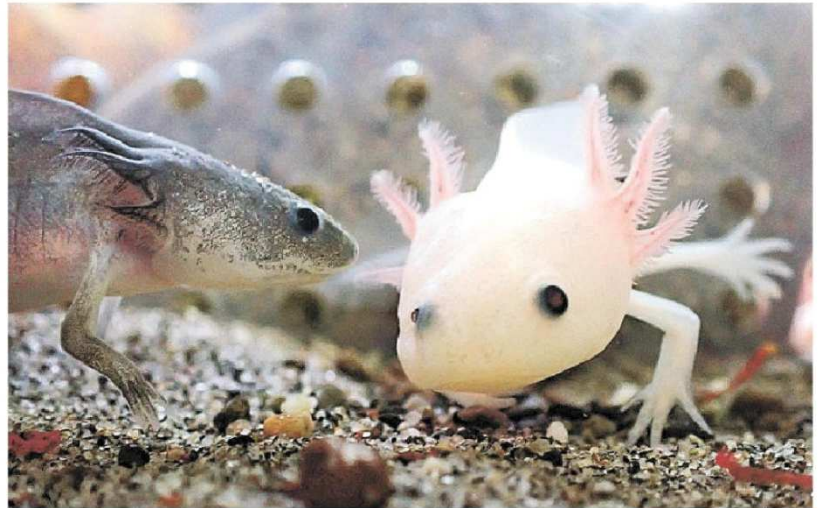

体長20～30センチほどの成体3匹も同じ水槽に展示し、大きさを比較できるように工夫した。飼育担当者は「愛嬌（あいきょう）があるウーパールーパーを、大人と子どもの両方の姿から楽しんでほしい」と話した。

①「ウーパールーパー」と呼ばれているのは、何の幼体ですか。

()

②生後5カ月の「ウーパールーパー」の大きさは生まれた時の約何倍以上になりましたか。

約()倍以上

③「ウーパールーパー」の首のあたりから放射状に伸びている細長いものは何ですか。

()

④「ウーパールーパー」が来館者の人気を集めている理由は何だと思いますか。30字以内で書きましょう（句読点を含みます）。

年 組 名前

記事を読んで、問いに答えましょう。

解答例

2020年10月8日朝刊 東部版

ウーパールーパーの幼体人気 沼津・内浦のあわしまマリパーク

沼津市内浦重寺のあわしまマリパーク内のカエル館で、通称ウーパールーパーと呼ばれるメキシコサラマンダーの幼体が展示され、来館者の人気を集めている。

公開されているのは4〜5月にふ化した白と灰色の2匹。誕生時1センチ未満だった体長は現在8センチほどまで成長した。首のあたりから放射状に伸びている細長いものが特徴。ゆっくりとした動きとつぶらな瞳が来館者を癒やしている。

体長20〜30センチほどの成体3匹も同じ水槽に展示し、大きさを比較できるように工夫した。飼育担当者は「愛嬌（あいきょう）があるウーパールーパーを、大人と子どもの両方の姿から楽しんでほしい」と話した。

かわいらしい姿が人気を集める生後5カ月ほどのウーパールーパー
＝沼津市内浦重寺のあわしまマリパーク

①「ウーパールーパー」と呼ばれているのは、何の幼体ですか。

(**メキシコサラマンダー**)

②生後5カ月の「ウーパールーパー」の大きさは生まれた時の約何倍以上になりましたか。

約(**8**)倍以上

③「ウーパールーパー」の首のあたりから放射状に伸びている細長いものは何ですか。

(**えら**)

④「ウーパールーパー」が来館者の人気を集めている理由は何だと思いますか。30字以内で書きましょう(句読点を含みます)。